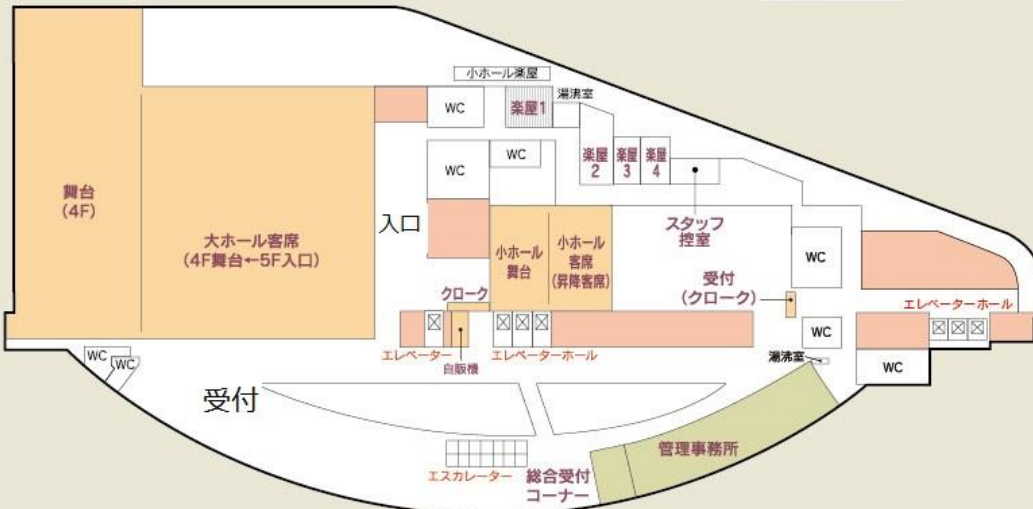

1Fのご案内

企業展示（展示ホール）

2Fのご案内

ランチョン（瑞雲・平安）  
情報交換会（瑞雲）

## 4Fのご案内

- 入門講座（研修室）
- 画像展示（405・406）
- 演者・講師・座長控室（特別会議室）
- 実行委員・世話人控室（401）
- 海老根様特別功労賞祝賀室（講師控室）

## 5Fのご案内

参加受付  
大ホール入口