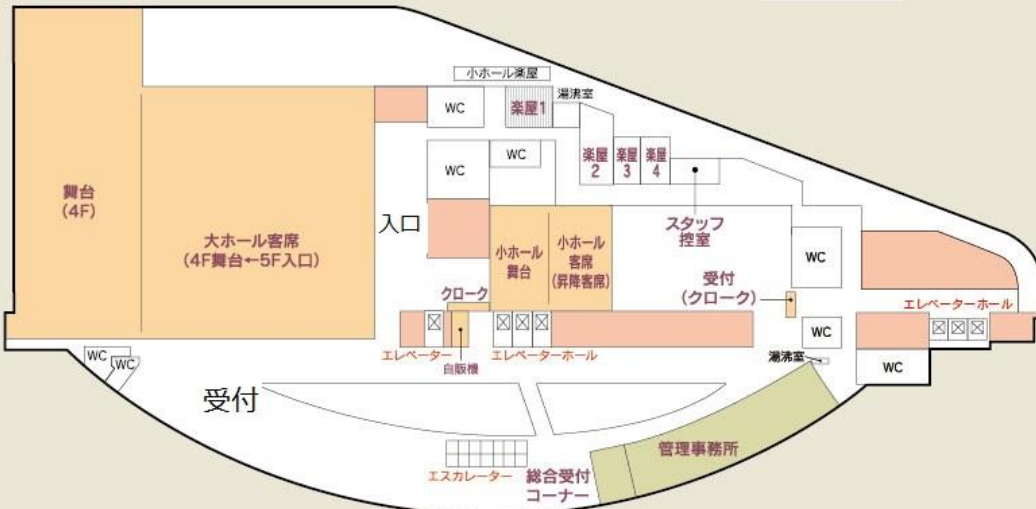

## 2Fのご案内

### ランチョン（瑞雲・平安） 情報交換会（平安）

## 4Fのご案内

- 入門講座 (研修室)
- 画像展示 (405・406)
- 実行委員・世話人控え室 (401)
- 講師・演者・座長控え室 (特別会議室)

## 5Fのご案内

- 参加受付
- 大ホール入口